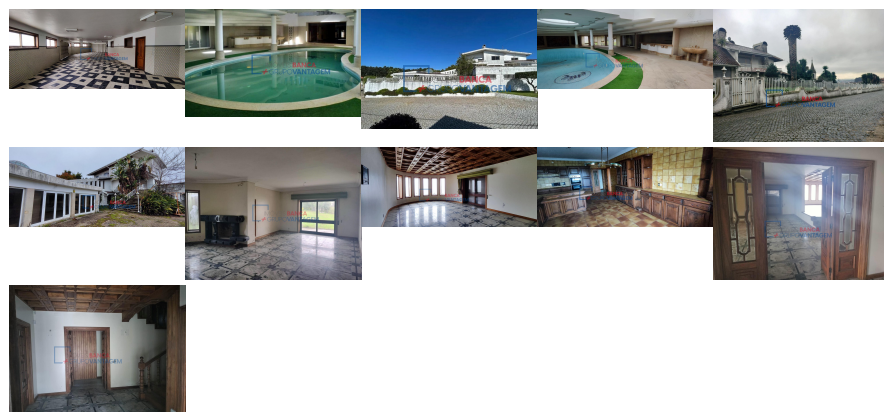

Remax - Vantagem.

R. Alexandre Herculano 50 - Lisboa

E-MAIL vantagemcentral@remax.pt

DETALHE DO IMÓVEL

Morada individual T4 Vila do Conde

REFERÊNCIA: M-26331

LOCALIZAÇÃO

Distrito: Porto

Concelho: Vila do Conde

Freguesia: Malta e Canidelo

Localidade: Informação não disponível

Finalidade: Venda

Estado: Usado

Área útil: m²

Área terreno: m²

Ano de Construção:

Preço: 580.000 €

Moradia de Luxo

contacto direto:0_0_3_5_1_9_1_5_2_9_3_8_3_9 (chamada para rede móvel Nacional)
ANASOFIAFERREIRA sofia.ferreira@remax.pt Procura uma Moradia única, para excelente investimento, um local para realização de eventos ou morar num local de excelência? Esta é a sua moradia ideal! Casa com mais de 20 divisões, cofre, piscina, jardim, bares e enorme garagem. Todos os 4 quartos são suite e 1 deles é uma master suite, primando todos pela privacidade e espaço amplo. Além da cozinha de serviço, dispõe ainda de cozinha regional com forno a lenha, adega e arrumos. Implementada em zona calma, mas junto a supermercado, farmácia, escola e Autoestrada (A28) na proximidade. Agende já a sua visita para conhecer esta excelente moradia!

ENG A Unique

house, for those looking for an excellent investment. House with more than 20 rooms, safe, swimming pool, garden, bars and huge garage. All 4 bedrooms are suites and 1 of them is a master suite, all offering privacy and ample space. Besides to the service kitchen, it also has a regional kitchen with a wood-burning oven, wine cellar and storage. Located in a quiet area, but close to a supermarket, pharmacy, school and motorway (A28) nearby. Schedule your visit now to see this excellent house!

Informações e visitas, favor contactar através
ou web: <https://imoveisbanca.com>