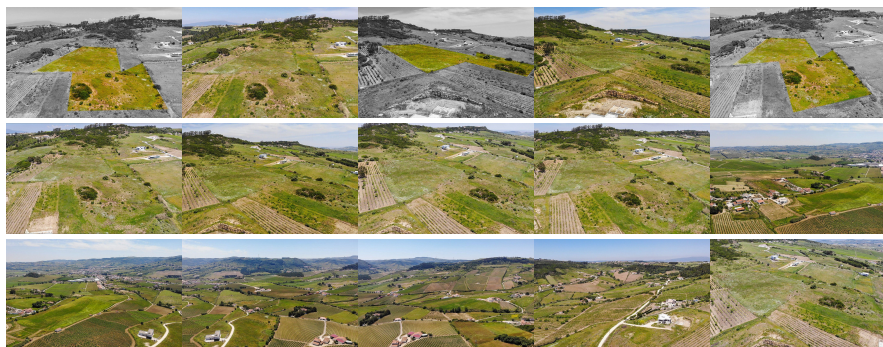

Remax - Vantagem.

R. Alexandre Herculano 50 - Lisboa

E-MAIL vantagemcentral@remax.pt**DETALHE DO IMÓVEL**

Terreno rústico Arruda dos Vinhos

**REFERÊNCIA:** T-26980**LOCALIZAÇÃO****Distrito:** Lisboa**Concelho:** Arruda dos Vinhos**Freguesia:** Arruda dos Vinhos**Localidade:** Informação não disponível**Finalidade:** Venda**Estado:****Área útil:** m²**Área terreno:** m²**Ano de Construção:****Preço:** 59.500 €

Seja bem-vindo ao vale encantado! Apresento-lhe este terreno rústico único em Arruda dos Vinhos, com uma vista espetacular e panorâmica sobre a vila e as suas serras e vales. Localização privilegiada: Situado na encosta do Casal do Carvalho, este terreno oferece uma localização excepcional, proporcionando uma fuga à agitação urbana, enquanto permanece convenientemente próximo às comodidades essenciais. Amplitude e Privacidade: Com uma generosa extensão de 26.640 metros quadrados (2,664 hectares), a amplitude do terreno permite uma variedade de possibilidades para projetos agrícolas. Acessibilidade: As principais vias de acesso estão a poucos minutos de distância, proporcionando uma rápida ligação à A10 e a menos de 30 minutos de Lisboa. Agende já a sua visita! ID remax: 123221145-70