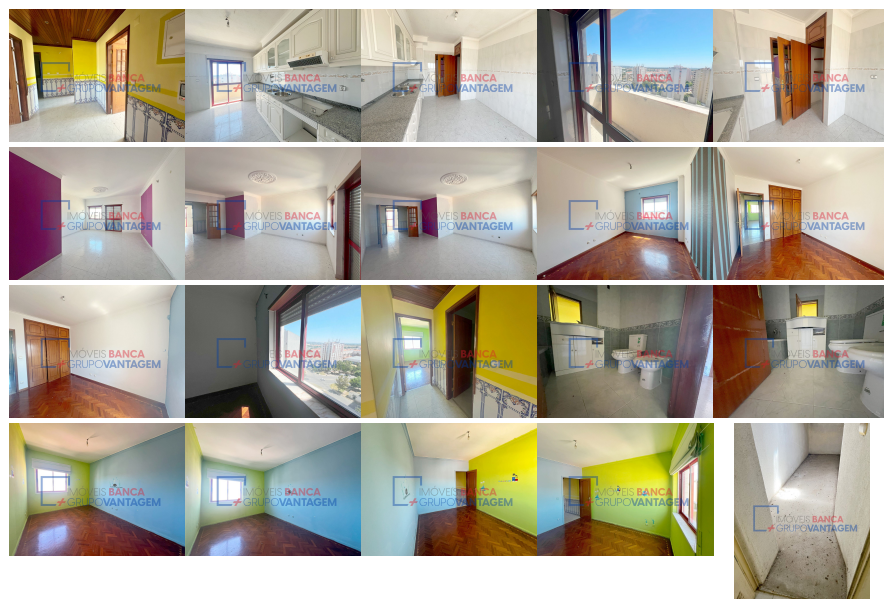

Remax - Vantagem.

R. Alexandre Herculano 50 - Lisboa

E-MAIL vantagemcentral@remax.pt**DETALHE DO IMÓVEL**

Apartamento T2 Alenquer

**REFERÊNCIA:** A-26985**LOCALIZAÇÃO****Distrito:** Lisboa**Concelho:** Alenquer**Freguesia:** Carregado e Cadafais**Localidade:** Informação não disponível**Finalidade:** Venda**Estado:** Usado**Área útil:** m²**Área terreno:** m²**Ano de Construção:** 2001**Preço:** 143.000 €

Apartamento T2 Carregado

Apartamento T2 no Carregado - Alenquer. Para mais informações contate-me: Zélia Matias / 9_1_6_9_2_7_5_4_3 (Chamada para a rede móvel nacional) Apartamento situado no 11º andar, com área bruta privativa 91,5m² e com área bruta dependente 43,5m². Localizado no centro do Carregado a cerca de 2 minutos do acesso à A1, A10 e N3. Próximo de todo o tipo de comércio, serviços, escolas, centro saúde, etc... Este imóvel tem uma ótima luz natural. O apartamento é composto por: - Dois quartos um deles com roupeiro embutido, - Sala com varanda e com vista desafogada, - Cozinha com varanda e despensa, - Uma casa de banho - Uma arrecadação, no sótão. - Lugar de estacionamento na cave, N°3 Prédio com elevador. Marque já a sua visita!