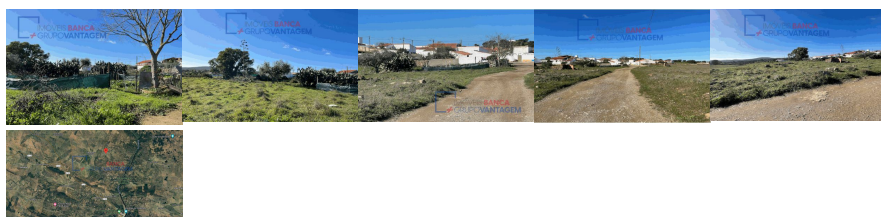

Remax - Vantagem.

R. Alexandre Herculano 50 - Lisboa

E-MAIL vantagemcentral@remax.pt**DETALHE DO IMÓVEL**

Terreno rústico Mértola

Prédio rústico com a área de 750m2, no Lugar de Corga de Figueira - Mértola. O imóvel localiza-se na Freguesia de Mértola, na povoação de Corte Gafo de Baixo, numa zona urbana de cariz rural. Para mais informações, documentação ou marcação de visitas, contacte, por favor: Francisco Rocha +351 9_3_8_8_2_6_5_2_2 fe.rocha@remax.pt Rustic building with an area of 750sqm, in Lugar de Corga de Figueira - Mértola. The property is located in the parish of Mértola, in the village of Corte Gafo de Baixo, in an urban area with a rural nature. For more information, documentation or booking visits, please contact: Francisco Rocha +351 9_3_8_8_2_6_5_2_2 fe.rocha@remax.pt Bâtiment rustique d'une surface de 750m2, à Lugar de Corga de Figueira - Mértola. La propriété est située dans la paroisse de Mértola, dans le village de Corte Gafo de Baixo, dans une zone urbaine à caractère rural. Pour plus d'informations, documentation ou réserve de visites, merci de contacter : Francisco Rocha +351 9_3_8_8_2_6_5_2_2 fe.rocha@remax.pt Edificio rústico con una superficie de 750m2, en Lugar de Corga de Figueira - Mértola. La propiedad está ubicada en la Parroquia de Mértola, en el pueblo de Corte Gafo de Baixo, en una zona urbana de carácter rural. Para más información, documentación o reserva de visitas, por favor contactar con: Francisco Rocha +351 938826522 fe.rocha@remax.pt Chamadas para rede móvel nacional Calls to national mobile network Appels vers le réseau mobile national Llamadas a red móvil nacional Desfrute das suas férias; nós encontramos o imóvel dos seus sonhos...

Prédio rústico com a área de 750m2, no Lugar de Corga de Figueira - Mértola

Informações e visitas, favor contactar através
ou web: <https://imoveisbanca.com>