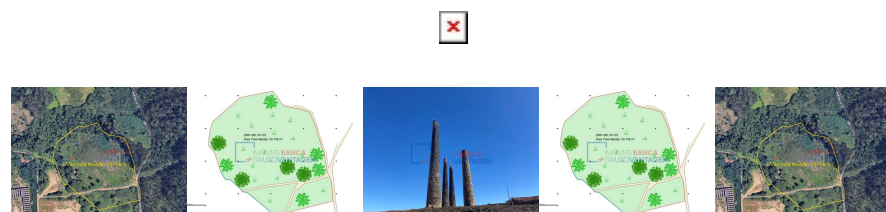

Remax - Vantagem.

R. Alexandre Herculano 50 - Lisboa

E-MAIL vantagemcentral@remax.pt**DETALHE DO IMÓVEL**

Terreno rústico Oliveira de Azemeis

Terreno rústico localizado em Moutado, freguesia de Nogueira do Cravo, concelho de Oliveira de Azeméis, com uma área de 24.708 m². Junto ao Complexo Desportivo Minas do Pintor. NOTA: Imóvel de desinvestimento, SEM condições especiais de financiamento. PARA VISITAS E ESCLARECIMENTOS ADICIONAIS CONTACTAR DIRECTAMENTE: CARMEN PERICÃO ? 9_3_9_3_0_2_8_2_0 (chamada para rede móvel nacional ou via Whatsapp) ? cpericao@remax.pt

REFERÊNCIA: T-27183**LOCALIZAÇÃO****Distrito:** Aveiro**Concelho:** Oliveira de Azemeis**Freguesia:** Nogueira do Cravo e Pindelo**Localidade:** Informação não disponível**Finalidade:** Venda**Estado:****Área útil:** m²**Área terreno:** m²**Ano de Construção:****Preço:** 60.000 €