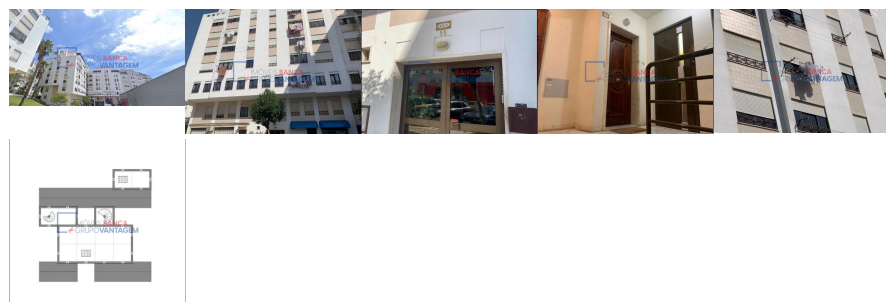

Remax - Vantagem.

R. Alexandre Herculano 50 - Lisboa

E-MAIL vantagemcentral@remax.pt**DETALHE DO IMÓVEL**

Apartamento T3 Sintra

**REFERÊNCIA:** A-27274**LOCALIZAÇÃO****Distrito:** Lisboa**Concelho:** Sintra**Freguesia:** Rio de Mouro**Localidade:** Informação não disponível**Finalidade:** Venda**Estado:** Usado**Área útil:** m²**Área terreno:** m²**Ano de Construção:** 1994**Preço:** 230.000 €

APARTAMENTO T3 - RIO DE MOURO

IMÓVEL ARRENDADO | NÃO DISPONÍVEL PARA VISITAS TERESA VASCONCELOS 963_447_755 (Chamada de voz para rede móvel nacional) Licença AMI 7772 Apartamento T3 com uma área total de 115m² localizado em Rio de Mouro, em Sintra, no distrito de Lisboa. • 115 m² área bruta, 112 m² úteis Localizado em zona residencial consolidada, o imóvel fica próximo aos principais pontos de comércio, serviços, escolas e transportes públicos. Conta com excelentes acessibilidades, próximo às principais estradas (A37 e A16). A 800 metros da estação de comboios de Rio de Mouro e próximo a paragens de autocarro. Apartamento situado no 4º andar é composto por: -hall de entrada - sala -cozinha -3 quartos -WC completo -arrecadação Prédio • Com elevador RENTED PROPERTY | NOT AVAILABLE FOR VISITS 3-Bedroom Apartment with a Total Area of 115 sqm Located in Rio de Mouro, Sintra, Lisbon District 115 sqm gross area, 112 sqm usable area Situated in a well-established residential area, the property is close to key amenities, including shops, services, schools, and public transport. It offers excellent accessibility, with proximity to major roads (A37 and A16). Located just 800 meters from Rio de Mouro train station and nearby bus stops. This 4th-floor apartment comprises: Entrance hall Living room Kitchen 3 bedrooms Full bathroom Storage room Building Features: With elevator *A compra deste apartamento só pode ser efetuada com aceitação da condição acima mencionada NOTA: TERESA VASCONCELOS 963_447_755 (Chamada de voz para rede móvel nacional) Licença AMI 7772