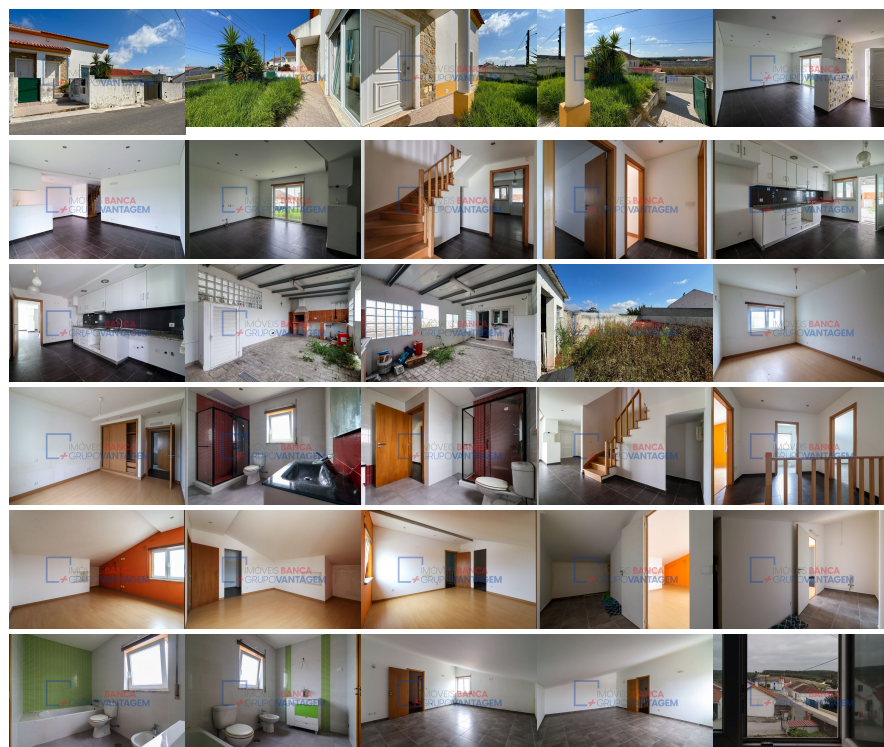

Remax - Vantagem.

R. Alexandre Herculano 50 - Lisboa

E-MAIL vantagemcentral@remax.pt**DETALHE DO IMÓVEL****Moradia geminada T3 Lourinhã****REFERÊNCIA:** M-27305**LOCALIZAÇÃO****Distrito:** Lisboa**Concelho:** Lourinhã**Freguesia:** Moita dos Ferreiros**Localidade:** Informação não disponível**Finalidade:** Venda**Estado:** Usado**Área útil:** m²**Área terreno:** m²**Ano de Construção:** 2011**Preço:** 235.000 €

Para mais informações ou marcação de visitas: Rui Arez ? (+ 3_5_1) 9_6_5_1_5_0_1_4_9

✉ rarez@remax.pt Moradia T3 em Casal do Moinho - Moita dos Ferreiros - Lourinhã Em zona tranquila e a apenas 10 minutos da Lourinhã, venha conhecer esta moradia com 3 quartos, espaço para estacionamento para 3 viaturas, e ainda um acolhedor logradouro com churrasqueira em telheiro fechado. Não deixe mais uma oportunidade escapar. Marque já a sua visita. O imóvel está localizado em zona residencial de envolvimento rural Deseja saber mais? Não perca tempo! Ligue agora mesmo e agende a sua visita sem compromisso. (Chamada para rede móvel nacional). Não perca esta oportunidade! Este é um imóvel proveniente de desinvestimento bancário e sem condições especiais de financiamento. A Remax +Grupo Vantagem existe para o ajudar a realizar sonhos, seja na compra ou na venda do seu imóvel.