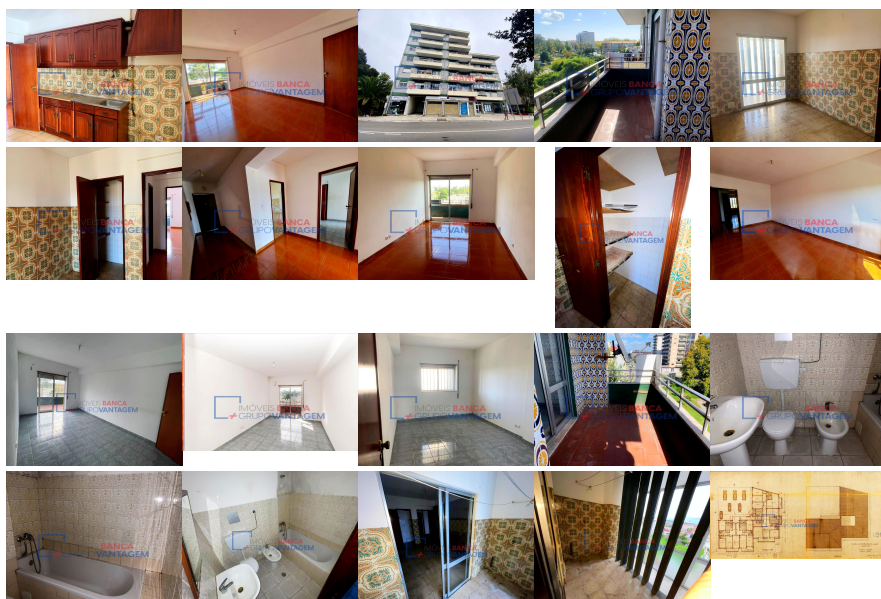

Remax - Vantagem.

R. Alexandre Herculano 50 - Lisboa

E-MAIL vantagemcentral@remax.pt**DETALHE DO IMÓVEL**

Apartamento T2 Marinha Grande

**REFERÊNCIA:** A-27647**LOCALIZAÇÃO****Distrito:** Leiria**Concelho:** Marinha Grande**Freguesia:** Marinha Grande**Localidade:** Informação não disponível**Finalidade:** Venda**Estado:** Usado**Área útil:** m²**Área terreno:** m²**Ano de Construção:** 1980**Preço:** 139.000 €

Apartamento T2 com elevador

Contato Direto Daniel Susano +351 91 111 539 268 | Apartamento T2 com 96m² no coração da Marinha Grande, Leiria Situado no centro da Marinha Grande, este espaçoso apartamento T2 com uma área total de 96 metros quadrados oferece uma localização privilegiada, ideal para quem procura comodidade e tranquilidade. Inserido num ambiente residencial sossegado, encontra-se a curta distância de comércio local, serviços essenciais, escolas, espaços verdes e transportes públicos. Localizado no 4º andar de um edifício bem conservado, o apartamento é composto por um acolhedor hall de entrada, uma ampla sala de estar com acesso a uma varanda, dois quartos luminosos, uma casa de banho completa com banheira, e uma cozinha equipada com despensa. A disposição do imóvel é prática e funcional, garantindo conforto e boas áreas de circulação. Destaca-se ainda pelas excelentes acessibilidades, com fácil acesso às principais vias da região (N242, A17 e A8), assim como pela proximidade à estação de comboios e ao terminal rodoviário da Marinha Grande, facilitando o transporte e ligações a outras cidades. Para mais informações ou para agendar uma visita, não hesite em contactar-me. Estamos disponíveis para esclarecer todas as suas dúvidas. Tenho todo o gosto em ajudar a encontrar a casa ideal para si! Se necessita de financiamento bancário tenho o serviço certo para si gratuito!!