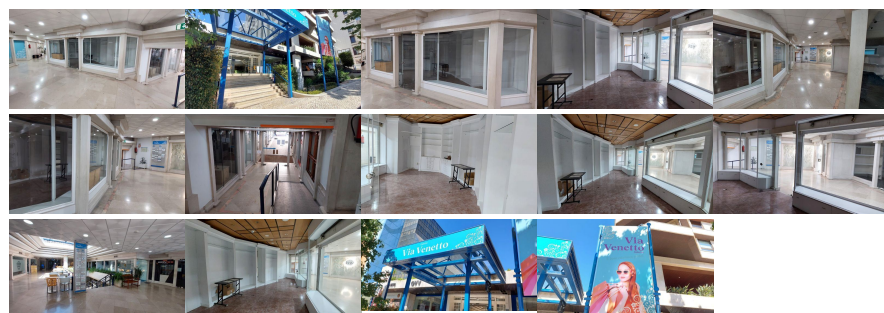

Remax - Vantagem.

R. Alexandre Herculano 50 - Lisboa

E-MAIL vantagemcentral@remax.pt

DETALHE DO IMÓVEL

Loja Lisboa

CADIMESE BARROS CONTACTO DIRETO: +_3_5_1_9_6_5_4_1_0_3_2_2 (Chamada para rede móvel nacional) CONTACTO DIRETO:

nove_seis_cinco_quatro_um_zero_três_dois_dois (Chamada para rede móvel nacional)

Licença AMI 7772 Loja nas Galerias Via Veneto, na Av. João XXI, em frente à Sede da Caixa Geral de Depósitos. Se procura um espaço comercial ou escritório no centro de Lisboa, entre em contacto! Esta é uma oportunidade única para instalar o seu negócio numa das zonas mais prestigiadas da cidade. Marque já a sua visita e venha descobrir este espaço!

CADIMESE BARROS CONTACTO DIRETO: +_3_5_1_9_6_5_4_1_0_3_2_2 (Chamada para rede móvel nacional) CONTACTO DIRETO:

nove_seis_cinco_quatro_um_zero_três_dois_dois (Chamada para rede móvel nacional)

REFERÊNCIA: N-29211

LOCALIZAÇÃO

Distrito: Lisboa

Concelho: Lisboa

Freguesia: Areeiro

Localidade: Informação não disponível

Finalidade: Venda

Estado: Usado

Área útil: m²

Área terreno: m²

Ano de Construção:

Preço: 85.000 €

Loja - Areeiro, Lisboa

Informações e visitas, favor contactar através
ou web: <https://imoveisbanca.com>