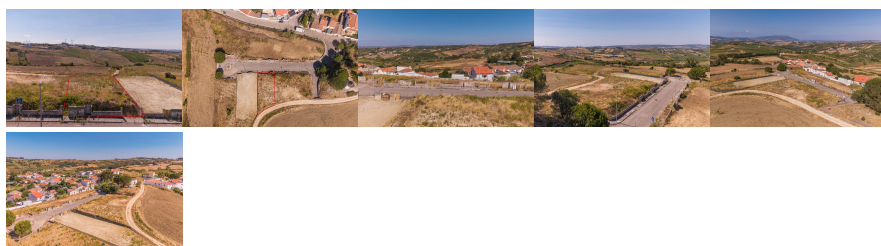

Remax - Vantagem.

R. Alexandre Herculano 50 - Lisboa

E-MAIL vantagemcentral@remax.pt

DETALHE DO IMÓVEL

Terreno urbano Alenquer

Para mais informações contacte-me: Ana Roque Tlm nove, um, nove, 0|7|3|4|7|2| (chamada para a rede móvel nacional) *** Terreno com viabilidade para casas modulares!***
Terreno urbano com 420 m², localizado em Pereiro de Palhacana, uma zona tranquila e com ótima ligação à vila de Alenquer. Este lote de terreno faz parte da Urbanização do Moinho. O terreno destaca-se pela excelente exposição solar, ideal para quem valoriza luz natural em todos os espaços e pretende reduzir custos energéticos. Segundo a Câmara Municipal de Alenquer, o espaço permite construção em modular, LSF (Light Steel Frame) ou em alvenaria tradicional, dando total liberdade para criar a casa dos seus sonhos de forma moderna, eficiente e personalizada. Principais vantagens: - 420 m² de área urbana - Terreno loteado com ligação a água, luz e saneamento - Inserido numa zona calma e com boa vizinhança. Com vista para a Serra de Montejunto - Exposição solar privilegiada - Flexibilidade no tipo de construção permitida - Levantamento topográfico disponibilizado - Excelente oportunidade de investimento Este lote permite a construção de uma área de implantação de 120m², em dois pisos, com uma área total de 240m² e ainda uma garagem ou anexo até 40m², sendo disponibilizado levantamento topográfico. Pereiro de Palhacana é uma freguesia do concelho de Alenquer e foi agregada com a freguesia vizinha de Ribafria, criando a União das Freguesias de Ribafria e Pereiro de Palhacana em 2013. Precisa de ajuda com o seu crédito? Também posso ajudar! Dispomos de um serviço gratuito com a nossa Gold by Maxfinance. Para mais informações não hesite em contactar-me.

REFERÊNCIA: T-29463

LOCALIZAÇÃO

Distrito: Lisboa

Concelho: Alenquer

Freguesia: Ribafria e Pereiro de Palhacana

Localidade: Informação não disponível

Finalidade: Venda

Estado: