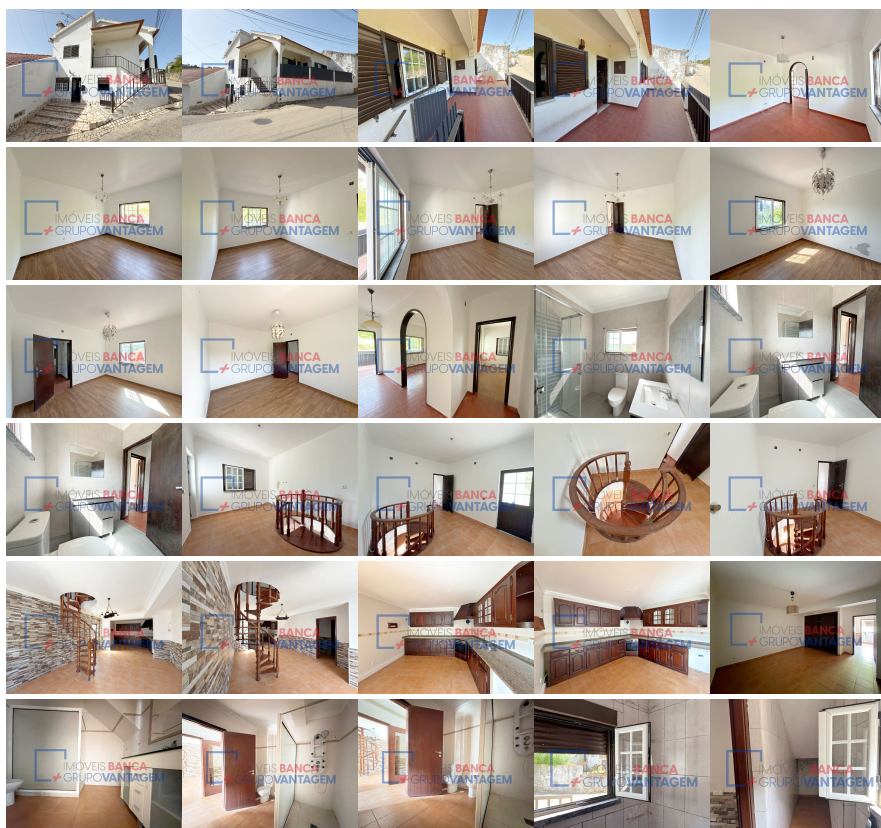

Moradia T3 Meca, Alenquer

Morada T2 + 2 Meca, Alenquer, Lisboa. Para mais informações contate-me: Zélia Matias | 916_927_543_ | "#9_1_6_9_2_7_5_4_3_#" | 9"1"6"9"2"7"5"4"3" Nove, um, seis, nove, dois, sete, cinco, quatro, três (Chamada para a rede móvel nacional) Re/max Vantagem Carregado. AMI: 7772 Moradia T2 com área total 240m2 situada em Meca, Alenquer. Moradia distribuída da seguinte forma: R/C - Garagem (Transformada em cozinha e sala, open space) - Quarto interior, com roupeiro - Arrecadação - Wc 1º Piso - 2 quartos - Sala - WC - Hall de entrada (onde era a antiga cozinha) Distância: Alenquer: 6 km Lisboa: 50 KM Torres Vedras: 27 KM Para mais informações ou agendar visita, entre em contacto. Para mais informações contate-me: Zélia Matias | 916_927_543_ | "#9_1_6_9_2_7_5_4_3_#" | 9"1"6"9"2"7"5"4"3" Nove, um, seis, nove, dois, sete, cinco, quatro, três (Chamada para a rede móvel nacional) Re/max Vantagem Carregado. AMI: 7772