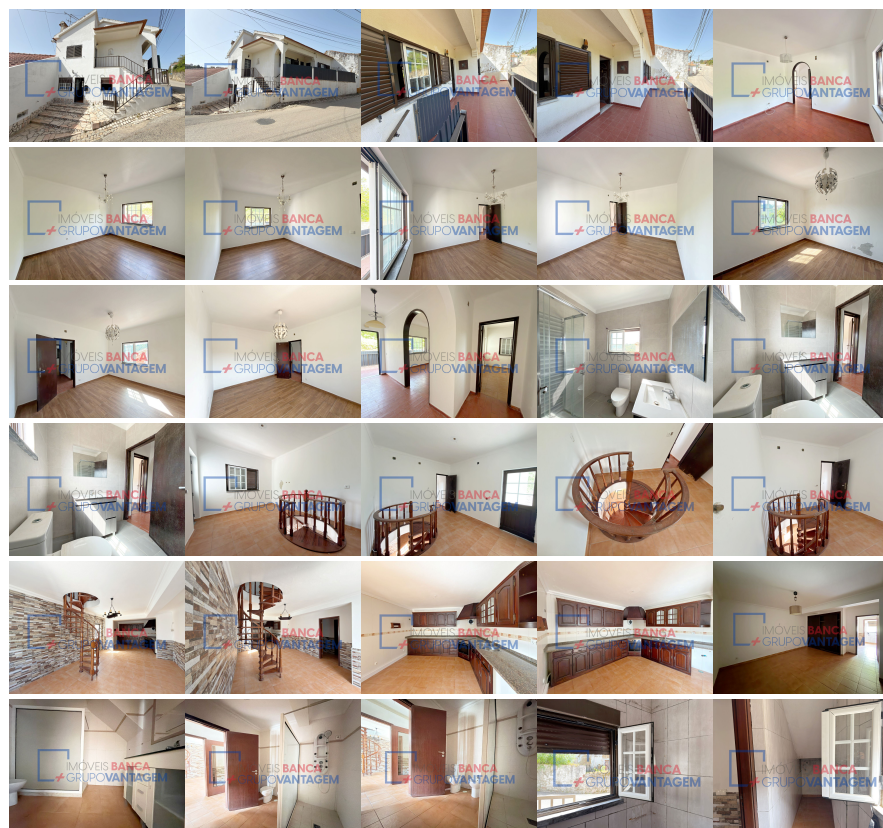

Concelho: Alenquer

Freguesia: Meca

Localidade: Informação não disponível

Finalidade: Venda

Estado: Usado

Área útil: 120.00 m²

Área terreno: m²

Ano de Construção: 1990

Preço: 293.000 €

Morada T3 Meca, Alenquer

Morada T2 + 2 Meca, Alenquer, Lisboa. Para mais informações contate-me: Zélia Matias | 916_927_543_ | "#9_1_6_9_2_7_5_4_3_#" | 9"1"6"9"2"7"5"4"3" Nove, um, seis, nove, dois, sete, cinco, quatro, três (Chamada para a rede móvel nacional) Re/max Vantagem Carregado. AMI: 7772 Moradia T2 com área total 240m2 situada em Meca, Alenquer. Moradia distribuída da seguinte forma: R/C - Garagem (Transformada em cozinha e sala, open space) - Quarto interior, com roupeiro - Arrecadação - Wc 1º Piso - 2 quartos - Sala - WC - Hall de entrada (onde era a antiga cozinha) Distância: Alenquer: 6 km Lisboa: 50 KM Torres Vedras: 27 KM Para mais informações ou agendar visita, entre em contacto. Para mais informações contate-me: Zélia Matias | 916_927_543_ | "#9_1_6_9_2_7_5_4_3_#" | 9"1"6"9"2"7"5"4"3" Nove, um, seis, nove, dois, sete, cinco, quatro, três (Chamada para a rede móvel nacional) Re/max Vantagem Carregado. AMI: 7772