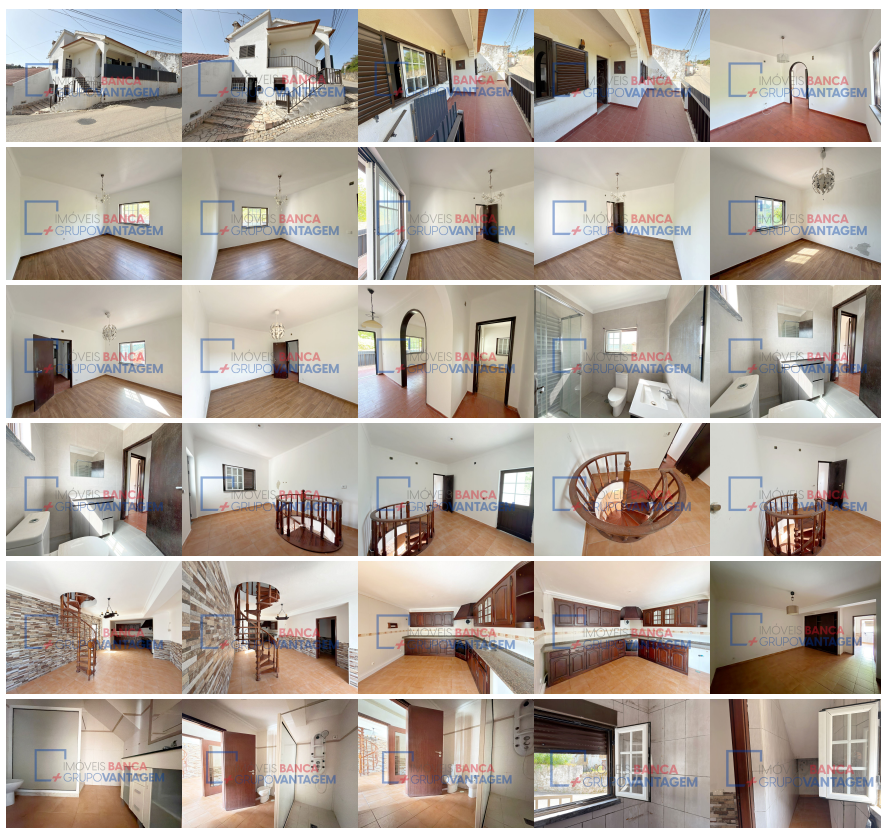

Moradia T3 Meca, Alenquer

Morada T2 + 2 Meca, Alenquer, Lisboa. Para mais informações contate-me: Zélia Matias | 916_927_543_ | "#9_1_6_9_2_7_5_4_3_#" | 9"1"6"9"2"7"5"4"3" Nove, um, seis, nove, dois, sete, cinco, quatro, três (Chamada para a rede móvel nacional) Re/max Vantagem Carregado. AMI: 7772 Moradia T2 com área total 240m2 situada em Meca, Alenquer. Moradia distribuída da seguinte forma: R/C - Garagem (Transformada em cozinha e sala, open space) - Quarto interior, com roupeiro - Arrecadação - Wc 1º Piso - 2 quartos - Sala - WC - Hall de entrada (onde era a antiga cozinha) Distância: Alenquer: 6 km Lisboa: 50 KM Torres Vedras: 27 KM Para mais informações ou agendar visita, entre em contacto. Para mais informações contate-me: Zélia Matias | 916_927_543_ | "#9_1_6_9_2_7_5_4_3_#" | 9"1"6"9"2"7"5"4"3" Nove, um, seis, nove, dois, sete, cinco, quatro, três (Chamada para a rede móvel nacional) Re/max Vantagem Carregado. AMI: 7772