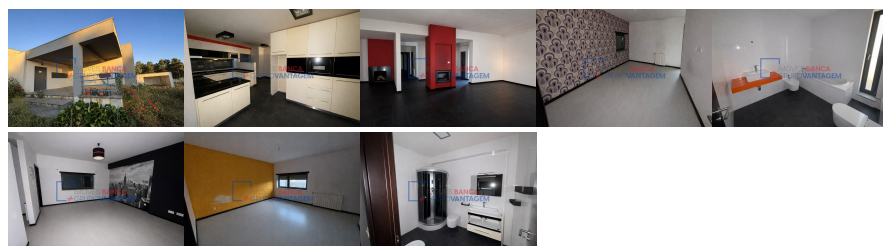

Preço: 275.000 €

Morada T4 em terreno com cerca de 4 600 m² em Moimenta da Beira e 55 Km de Viseu. Sem LU. Transmissível ao abrigo do simplex.

Informações e visitas, favor contactar através
ou web: <https://imoveisbanca.com>