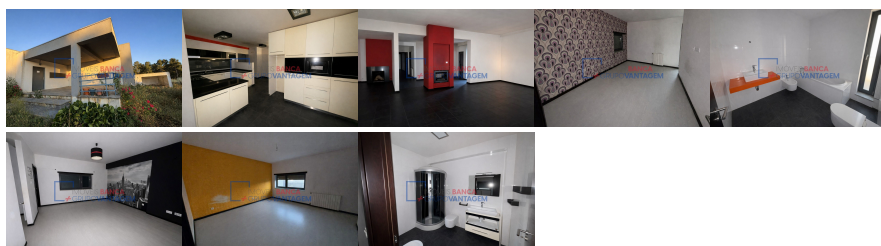

Preço: 275.000 €

Imóvel da Banca: Moradia T4 em terreno com cerca de 4 600 m² em Moimenta da Beira e 55 Km de Viseu. Sem LU. Transmissível ao abrigo do simplex.

Informações e visitas, favor contactar através
ou web: <https://imoveisbanca.com>