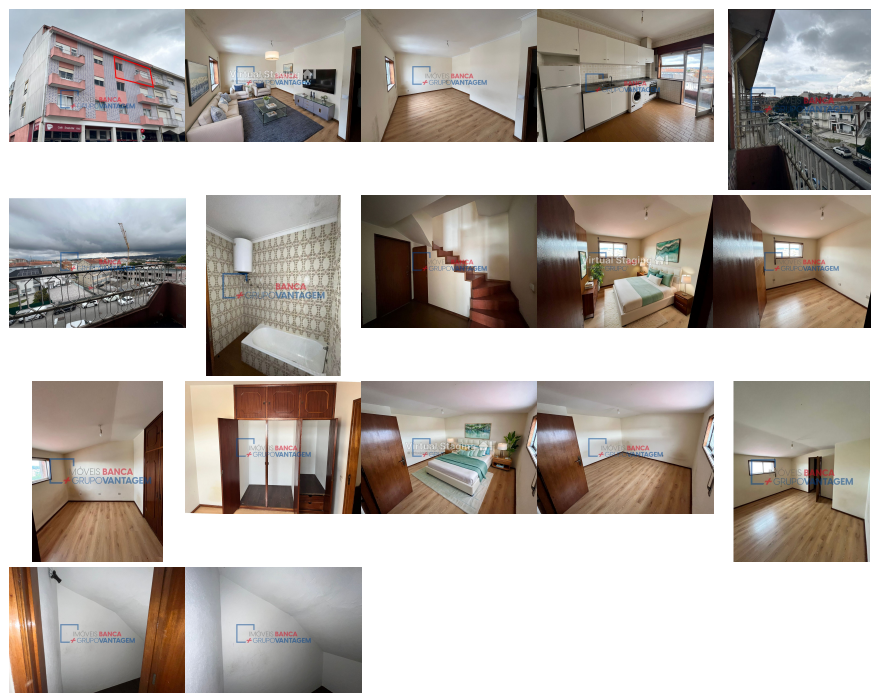

Remax - Vantagem.

R. Alexandre Herculano 50 - Lisboa

E-MAIL vantagemcentral@remax.pt

DETALHE DO IMÓVEL

Apartamento T2 Gondomar

REFERÊNCIA: A-30888

LOCALIZAÇÃO

Distrito: Porto

Concelho: Gondomar

Freguesia: Rio Tinto

Localidade: Informação não disponível

Finalidade: Venda

Estado: Usado

Área útil: m²

Área terreno: m²

Ano de Construção: 1989

Preço: 243.000 €

Apartamento T2 Duplex Rio Tinto, Areosa

RICARDO GOMES contacto direto: ". "9". "1". "1". "9". "2". "8". "6". "7". "5". ricardo.gomes@remax.pt Apartamento T2 com 79m² de área total, localizado em Rio Tinto, Gondomar. Composição do imóvel: * Inserido no 3º andar de prédio em bom estado de conservação * Hall de entrada * Cozinha funcional equipada * Sala ampla com boa luminosidade * Dois quartos * Duas casas de banho * Varanda Localização: * Situado em zona residencial tranquila de Rio Tinto * Próximo de comércio, serviços e escolas * Boa oferta de transportes públicos nas imediações e acessos. Notas adicionais: * O apartamento oferece conforto e funcionalidade num ambiente urbano. * Solução prática para quem procura viver perto de tudo Localização estratégica: * Excelentes ligações às principais vias, como a A4, A3, Circunvalação e VCI, garantindo mobilidade rápida para toda a área metropolitana. * 1 min Paragem de Autocarros * 2 min Aldi * 3 min Temple Rio * 5 min Escolas Básicas * 5 min Centro Pedrouços Contacte-me para agendar visita!

Informações e visitas, favor contactar através
ou web: <https://imoveisbanca.com>