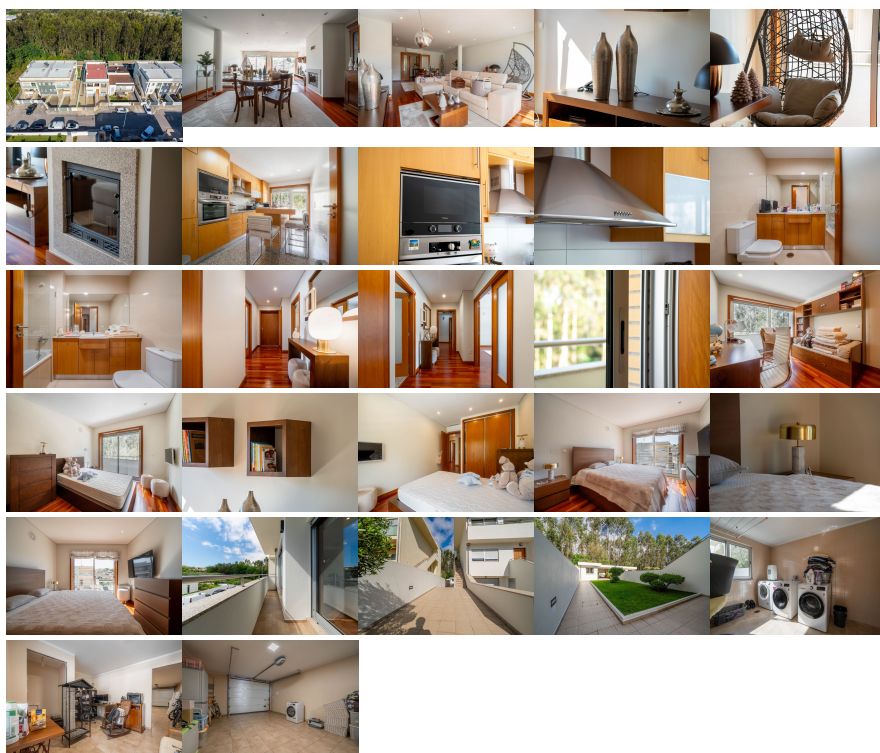

Moradia Bi -Familiar T3

RICARDO GOMES Contacto Direto: ". "9". "1". "1". "9". "2". "8". "6". "7". "5". ricardo.gomes@remax.pt * Exclusiva Moradia Bi-Familiar T3 a 5 Minutos da Maia
 * Descubra esta elegante moradia T3, onde conforto, qualidade de construção e sofisticação se unem numa habitação pensada ao detalhe. Com 276 m² de área privativa, destaca-se pelas áreas generosas, excelente luminosidade e acabamentos premium, ideais para quem procura qualidade de vida e tranquilidade sem abdicar da proximidade à cidade. Principais características: • 276 m² de área privativa • Moradia bi-familiar com excelente privacidade • Apenas a 5 minutos da Maia • Quartos, sala e hall com pavimento em parquet de Tatajuba • Cozinha moderna com tampo em granito Rosa Monção • Totalmente equipada com eletrodomésticos Teka • Mobiliário de cozinha Cozicar • Casas de banho revestidas com cerâmica Pompei • Caixilharia em alumínio com vidro duplo • Excelente isolamento térmico e acústico • Sistema de alarme • Estores elétricos • Certificação energética B * Zona exterior pensada para o conforto * • Jardim independente • Zona de churrasqueira resguardada • Lavandaria ampla e funcional * Estacionamento e funcionalidade * • Garagem fechada para 2 viaturas • Lugar de estacionamento adicional no exterior • Espaço versátil ideal para escritório, atelier ou arrumos Uma moradia distinta, perfeita para quem valoriza conforto, segurança, acabamentos de qualidade e uma localização estratégica próxima da Maia. * Contacte-me para agendar visita!